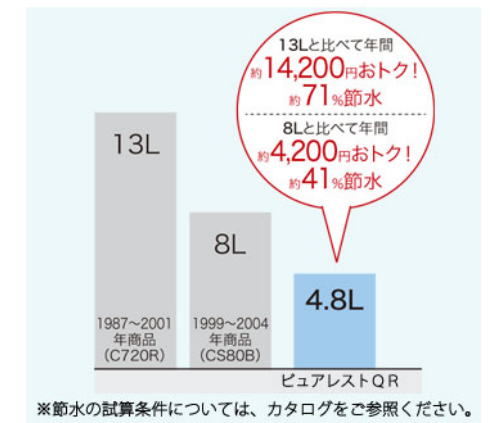

超節水

環境にやさしく、しかも経済的。
13L便器に比べて約71%の超節水が可能に。