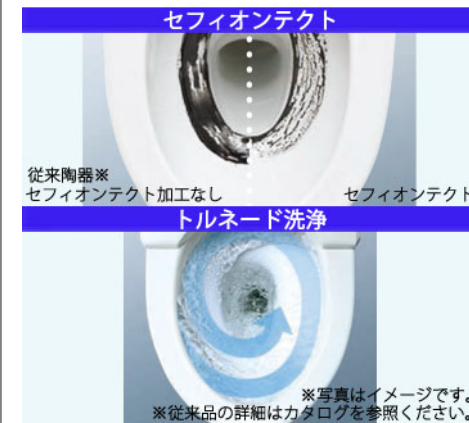

Color Variation

※ はお見積カラーです。カラーによって価格・納期が異なる場合がありますのでカタログにてご確認ください。

大便器	 ホワイト	パステルアイボリー	パステルピンク	ホワイトグレー
	 ホワイト	パステルアイボリー		
手洗器	 ホワイト	パステルアイボリー		

便器・便座機能

汚れツルリン

汚れを浮かせてすばせ少ない水でしっかり洗浄

おそうじ超ラク

フチ裏がなく凹凸も少ない
お掃除しやすいデザイン

超節水

環境にやさしく、しかも経済的。
13L便器に比べて約71%の超節水が可能に。

便器きれい、ノズルきれい

きれい除菌水の子カラで
便器とノズルのきれいさが長持ち。

汚れにくい

汚れをはじくから、汚れてもサッとひと拭きで
お手入れできます。

機能一覧

便器きれい	きれい仕上げ	ノズルきれい	セルフクリーニング
プレミスト	クリーン便座 (つぎ目なし)	クリーンケース	クリーンノズル
抗菌	フチなし ウォシュレット	便ふた着脱	本体ワンタッチ 着脱
ノズルそうじ	おしり洗浄	おしりソフト洗浄	ビデ洗浄/ ワイドビデ洗浄
マッサージ洗浄	ムーブ洗浄	水勢調節/ 洗浄位置調節	eco小ボタン
ダブル保温便座	おまかせ節電	スーパー おまかせ節電	タイマー節電
オート便器洗浄 ※	リモコン便器 洗浄	便座・便ふた ソフト閉止	リモコン
オートパワー脱臭 /脱臭	暖房便座	着座センサー	

※男子小用時(立ち姿勢)にはオート便器洗浄しません
"ウォシュレット"はTOTOの登録商標です

手洗器

手洗器

前出175mmのコンパクトデザイン。
「セフィオンテクト」でお掃除ラクラク。

写真はイメージです

アクセサリ

木製手すり 棚タイプ

棚部は立ち座りのサポートや、ひじ掛け、
飾り棚など多用途に使えて便利です。